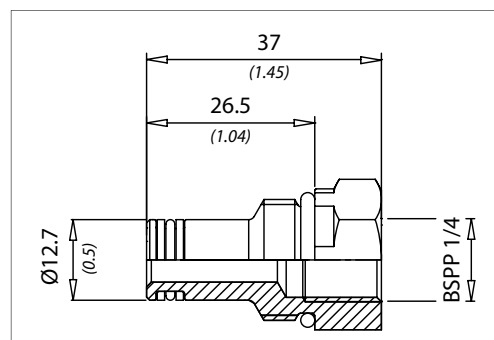

# Tappi

Plugs

**TAPPO A**  
(Plug A)

Cod. **11200001**

mm  
(Inches)

**TAPPO B**  
(Plug B)

Cod. **12000162**

**TAPPO C**  
(Plug C)

Cod. **12000182**

**TAPPO D**  
(Plug D)

Cod. **12000184**

**TAPPO E**  
(Plug E)

Cod. **12000183**