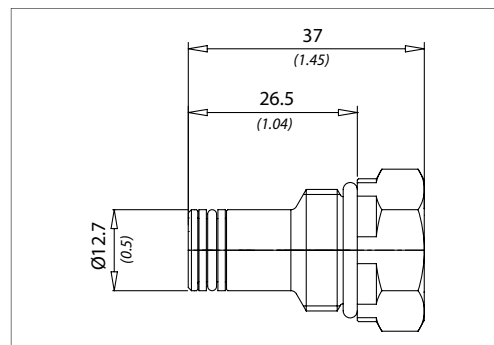

# Tappi

Plugs

**TAPPO A**  
(Plug A)

Cod. **11200001**

mm  
(Inches)

**TAPPO B**  
(Plug B)

Cod. **12000162**

**TAPPO C**  
(Plug C)

Cod. **12000182**

**TAPPO D**  
(Plug D)

Cod. **12000184**

**TAPPO E**  
(Plug E)

Cod. **12000183**