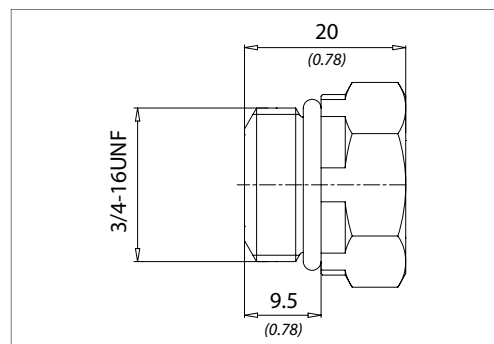

# Tappi

Plugs

**TAPPO A**  
(Plug A)

Cod. **11200001**

mm  
(Inches)

**TAPPO B**  
(Plug B)

Cod. **12000162**

**TAPPO C**  
(Plug C)

Cod. **12000182**

**TAPPO D**  
(Plug D)

Cod. **12000184**

**TAPPO E**  
(Plug E)

Cod. **12000183**